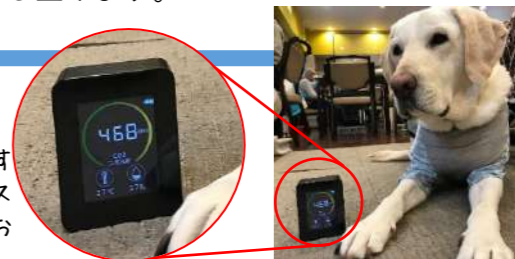

CO2 測定器

CO2測定器購入致しま
した！屋外が400満員
電車が1500だそうで
アイリーデイサービス
きちんと換気出来てお
ります！