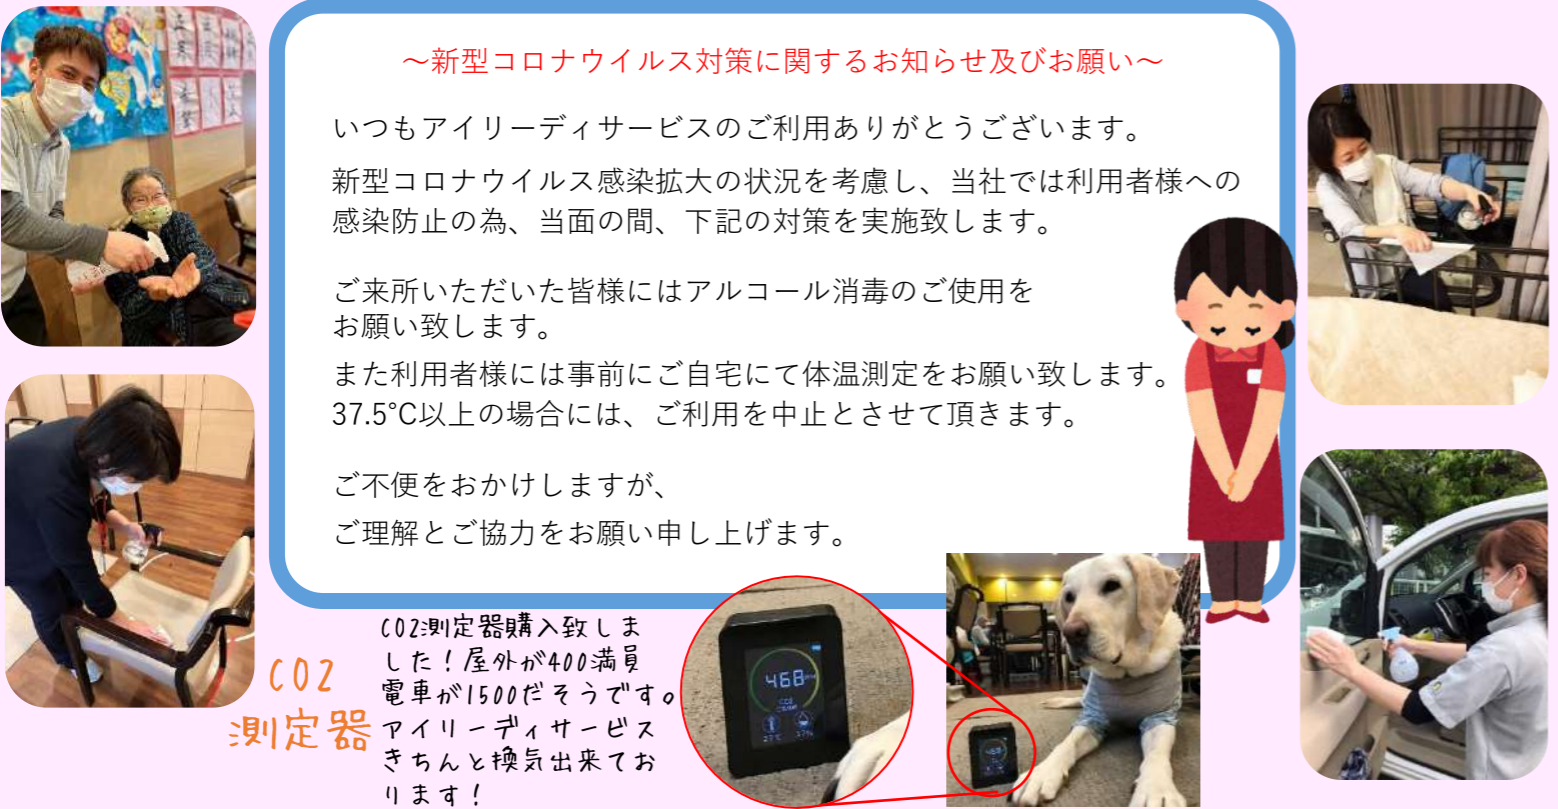

3月のスケジュール

1~7日 ひな祭りパーティー
2, 7, 8, 17日 お誕生日会

新型コロナウイルス感染予防対策中

～新型コロナウイルス対策に関するお知らせ及びお願い～

いつもアイリーデイサービスのご利用ありがとうございます。
 新型コロナウイルス感染拡大の状況を考慮し、当社では利用者様への感染防止の為、当面の間、下記の対策を実施致します。

ご来所いただいた皆様にはアルコール消毒のご使用をお願い致します。

また利用者様には事前にご自宅にて体温測定をお願い致します。37.5℃以上の場合には、ご利用を中止とさせていただきます。

ご不便をおかけしますが、ご理解とご協力をお願い申し上げます。

CO2 測定器
 CO2測定器購入致しました！屋外が400満員電車が1500だそうですね！アイリーデイサービスきちんと換気出来ております！

DR.iSHiGUROのYouTube

毎週月曜日配信 チャンネル登録お願いします！

当施設のアドバイザーDr.石黒が20年の医療現場で培った新常識をYouTubeで配信します！これまでの健康の常識を覆すものばかりです。巷の病院ではもちろんのことネットでも語られていない驚きの情報が次々に発信されますので是非ご覧ください！！