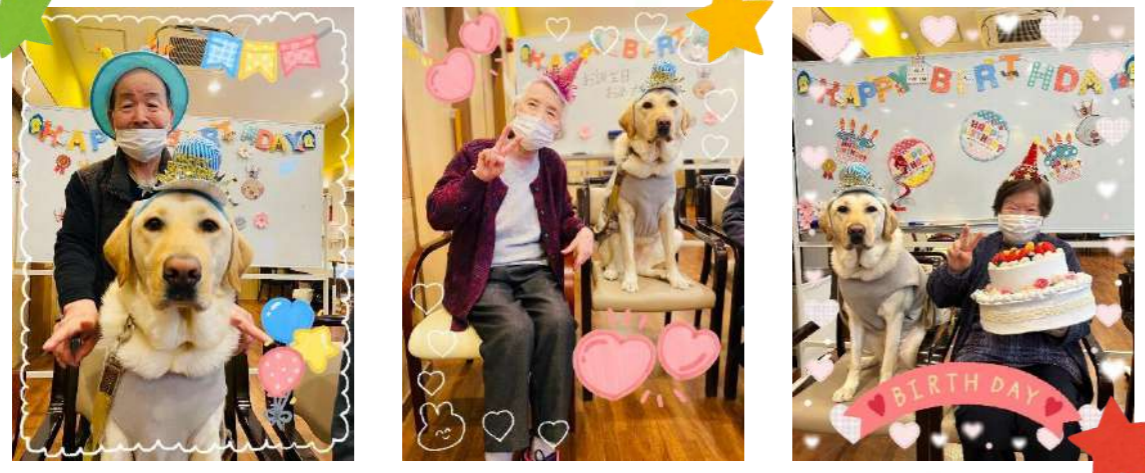

リンちゃんも思わず、「食べた〜い！」と身乗りだしちゃうほど美味しそうなちらし寿司や、炊き込みごはん、季節の和菓子で桃の節句をお祝いしました(*^^*)

食いしん坊リンちゃんにはちらし寿司の代わりに、ちりめんで作ったリボンをプレゼントしましたが、どうやらオヤツの方がいいそうです……(笑)

3月お誕生日の利用者さま

みなさまおめでとうございます！！

April

SUN	MON	TUE	WED	THU	FRI	SAT
31	1	2	3	4	5	6
7	8	9	10	11	12	13
14	15	16	17	18	19	20
21	22	23	24	25	26	27
28	29	30				31

4月のスケジュール

2日~8日 春のアイリーカフェ週間
9日 消防訓練
2日, 8日, 17日 誕生会

全日程にて、ドッグセラピー、ゲームレク、機能訓練リハビリ、脳トレを行っております！
皆さんの免疫カアップの為、楽しくお過ごし頂ける様、毎日色々なレクリエーションを行っております。

DR.iSHIGUROのYou Tube
毎週月曜日配信 チャンネル登録をお願いします！

当施設のアドバイザーDr.石黒が20年の医療現場で培った新常識をYouTubeで配信します！これまでの健康の常識を覆すものばかりです。巷の病院ではもちろんのことネットでも語られていない驚きの情報が次々に発信されますので是非ご覧ください！！